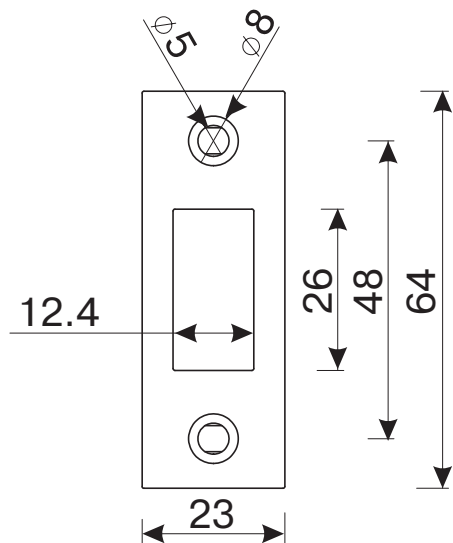

Паспорт

Назначение и общие характеристики

Защелка магнитная с фиксацией модели 5600-M-WC предназначена для запираения левых и правых межкомнатных дверей, открывающихся как внутрь, так и наружу. Защелка с межосевым расстоянием 70 мм, с квадратом под ручку сечением 8 мм, под фиксатор 6 мм. предназначена для установки вместе с ручками на отдельном основании и фиксатором WC (в комплект не входят).

В комплектность защелки входит магнитная ответная часть. При закрывании двери магнитный механизм защелки срабатывает автоматически.

Комплектность поставки

- | | |
|--------------------------------|-------|
| 1. Корпус защелки | 1 шт. |
| 2. Ответная планка | 1 шт. |
| 3. Вкладыш под ответную планку | 1 шт. |
| 4. Комплект крепежа | 1 шт. |
| 5. Паспорт | 1 шт. |

Ответная планка

Вкладыш под ответную планку

Инструкция по установке

Инструкция по установке

1. Определите место установки защелки и нанесите разметку.
2. В двери выберите пазы под корпус защелки, лицевую планку и отверстия под соединительный квадрат ручек и фиксатор защелки.
3. Установите корпус защелки в дверь. Закрепите корпус саморезами.
4. По установленной защелке отметьте место установки ответной планки на дверной коробке.
5. Выберите паз под вкладыш и ответную планку.
6. Установите вкладыш и ответную планку в паз. Закрепите ответную планку саморезами.
7. После установки ручек поочередно снаружи и изнутри помещения проверьте работоспособность защелки.