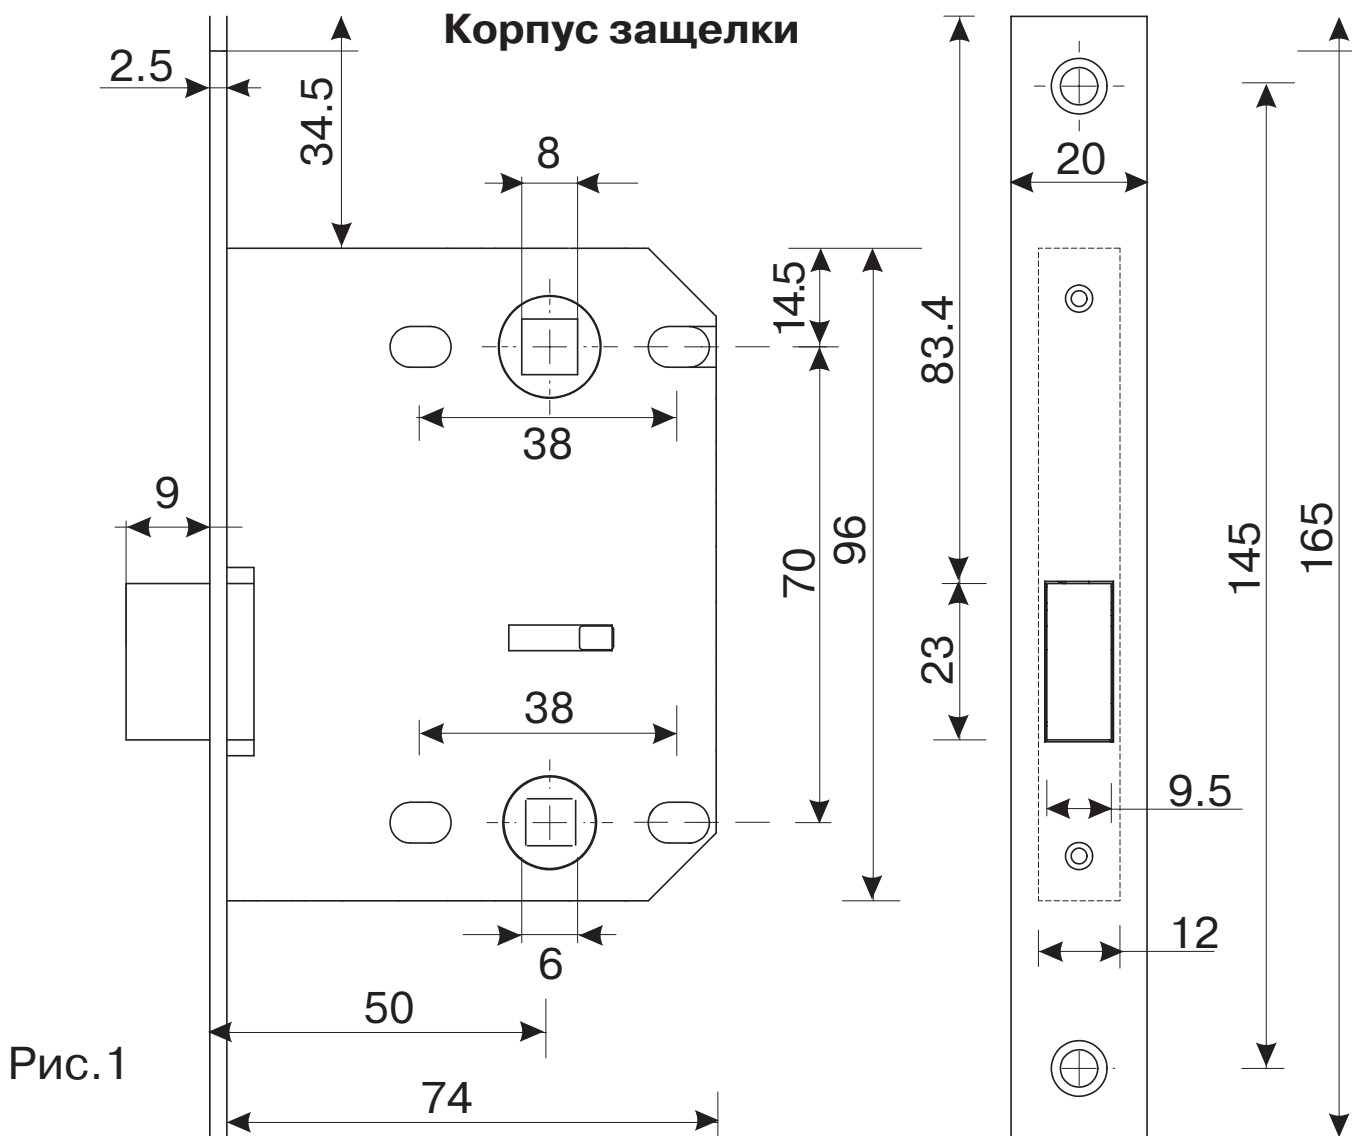

Паспорт

Назначение и общие характеристики

Защелка магнитная с фиксацией модели 5600-M-WC предназначена для запираения левых и правых межкомнатных дверей, открывающихся как внутрь, так и наружу. Защелка с межосевым расстоянием 70 мм, с квадратом под ручку сечением 8 мм, под фиксатор 6 мм. предназначена для установки вместе с ручками на отдельном основании и фиксатором WC (в комплект не входят).

В комплектность защелки входит магнитная ответная часть. При закрывании двери магнитный механизм защелки срабатывает автоматически.

Комплектность поставки

- | | |
|--------------------------------|-------|
| 1. Корпус защелки | 1 шт. |
| 2. Ответная планка | 1 шт. |
| 3. Вкладыш под ответную планку | 1 шт. |
| 4. Комплект крепежа | 1 шт. |
| 5. Паспорт | 1 шт. |

Ответная планка

Вкладыш под ответную планку

Инструкция по установке

Инструкция по установке

1. Определите место установки защелки и нанесите разметку.
2. В двери выберите пазы под корпус защелки, лицевую планку и отверстия под соединительный квадрат ручек и фиксатор защелки.
3. Установите корпус защелки в дверь. Закрепите корпус саморезами.
4. По установленной защелке отметьте место установки ответной планки на дверной коробке.
5. Выберите паз под вкладыш и ответную планку.
6. Установите вкладыш и ответную планку в паз. Закрепите ответную планку саморезами.
7. После установки ручек поочередно снаружи и изнутри помещения проверьте работоспособность защелки.