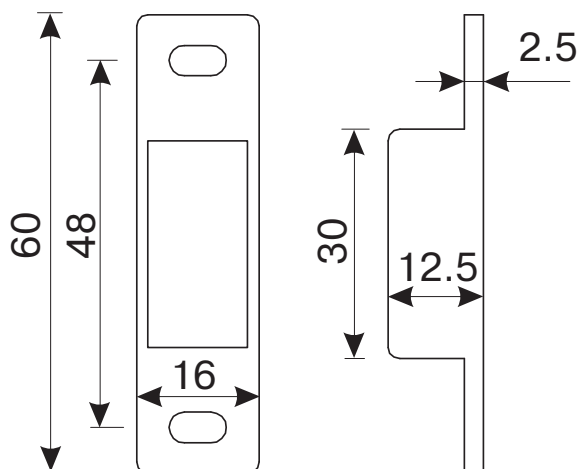

Паспорт

Назначение и общие характеристики

Защелка магнитная с фиксацией модели 5600-M-WC предназначена для запираения левых и правых межкомнатных дверей, открывающихся как внутрь, так и наружу. Защелка с межосевым расстоянием 70 мм, с квадратом под ручку сечением 8 мм, под фиксатор 6 мм. предназначена для установки вместе с ручками на отдельном основании и фиксатором WC (в комплект не входят).

В комплектность защелки входит магнитная ответная часть. При закрывании двери магнитный механизм защелки срабатывает автоматически.

Комплектность поставки

- | | |
|--------------------------------|-------|
| 1. Корпус защелки | 1 шт. |
| 2. Ответная планка | 1 шт. |
| 3. Вкладыш под ответную планку | 1 шт. |
| 4. Комплект крепежа | 1 шт. |
| 5. Паспорт | 1 шт. |

Ответная планка

Вкладыш под ответную планку

Инструкция по установке

Инструкция по установке

1. Определите место установки защелки и нанесите разметку.
2. В двери выберите пазы под корпус защелки, лицевую планку и отверстия под соединительный квадрат ручек и фиксатор защелки.
3. Установите корпус защелки в дверь. Закрепите корпус саморезами.
4. По установленной защелке отметьте место установки ответной планки на дверной коробке.
5. Выберите паз под вкладыш и ответную планку.
6. Установите вкладыш и ответную планку в паз. Закрепите ответную планку саморезами.
7. После установки ручек поочередно снаружи и изнутри помещения проверьте работоспособность защелки.